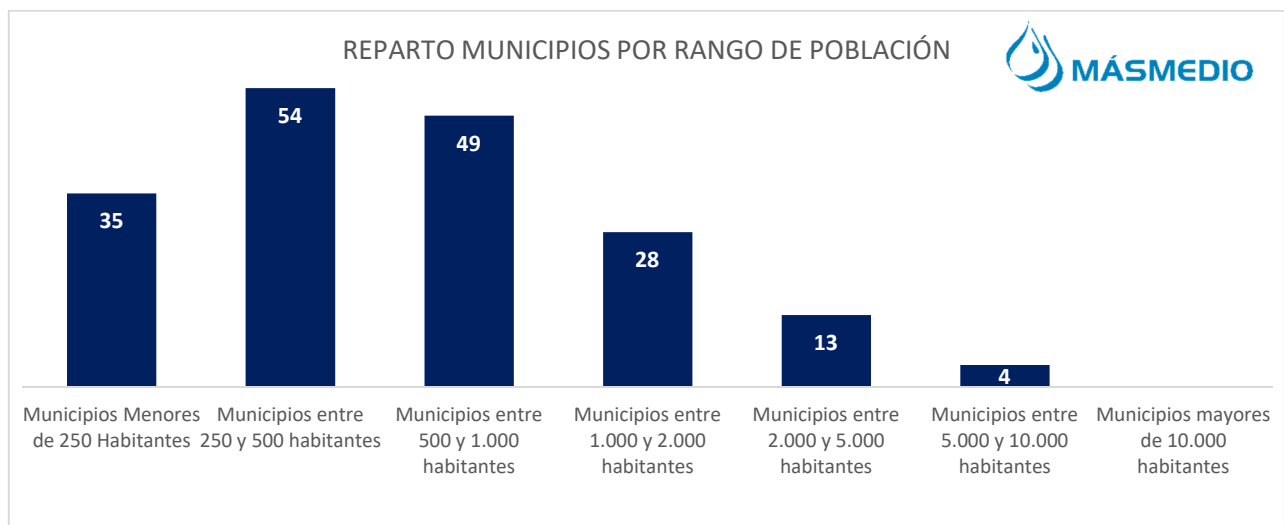

MUNICIPIOS MIEMBROS DEL CONSORCIO MÁSMEDIO - OCTUBRE '24

Robledillo de Trujillo
Robledollano
Romangordo
Ruanes
Salorino
Salvatierra de Santiago
San Martín de Trevejo
Santa Ana
Santa Cruz de la Sierra
Santa Cruz de Paniagua
Santa Marta de Magasca
Santiago del Campo
Santibáñez el Alto
Santibáñez el Bajo
Segura de Toro
Serradilla
Serrejón
Sierra de Fuentes

Talaván
Talaveruela de la Vera
Talayuela
Tejeda de Tiétar
Tietar
Toril
Torno, El
Torre de Don Miguel
Torre de Santa María
Torrecilla de la Tiesa
Torrecilla de los Ángeles
Torrejón el Rubio
Torrejuncillo
Torremenga
Torremocha
Torrequemada
Trujillo
Valdastillas

Valdecañas de Tajo
Valdefuentes
Valdehúncar
Valdelacasa del Tajo
Valdemorales
Valdeobispo
Valverde del Fresno
Vegaviana
Viandar de la Vera
Villa del Rey
Villamesías
Villamiel
Villanueva de la Sierra
Villar de Plasencia
Villar del Pedroso
Villasbuenas de Gata
Zarza de Montánchez
Zarza la Mayor

Nº Municipios Adheridos	% Sobre Municipios Provincia	Nº Habitantes Adheridos (INE 2021)	% Sobre Población Total Provincia
183	82,06%	166.934	42,90%